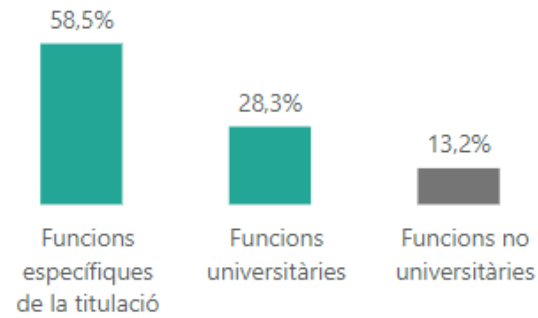

Evolució de la situació laboral

Funcions realitzades a la feina

Disponibles **Detall**

Guanyys bruts mensuals

(persones ocupades a temps complet)

2543 €

Tipus de contracte

Temps per trobar la primera feina