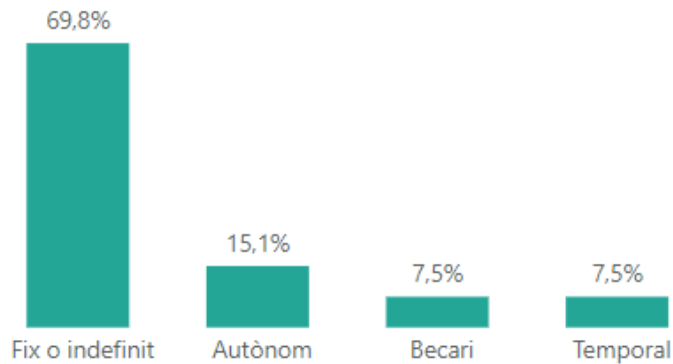

Evolució de la situació laboral

Funcions realitzades a la feina

Disponibles **Detall**

Guanyys bruts mensuals

(persones ocupades a temps complet)

2543 €

Tipus de contracte

Temps per trobar la primera feina