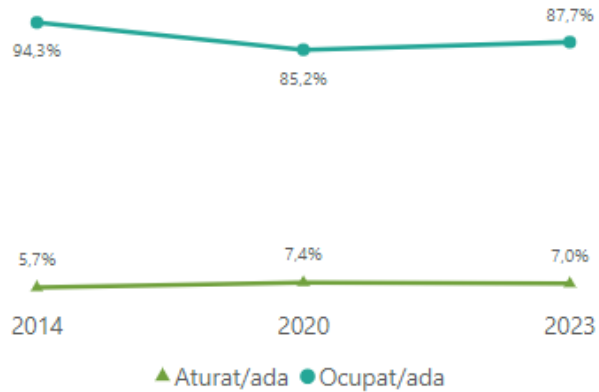

Evolució de la situació laboral

Funcions realitzades a la feina

Disponibles **Detall**

Guanyys bruts mensuals

(persones ocupades a temps complet)

2543 €

Tipus de contracte

Temps per trobar la primera feina

(no disponible per màsters)

Les dades mostrades corresponen a l'últim any disponible

Quines dades d'enquesta veig i en quin nivell de detall?

- ✓ *El títol ha participat a l'enquesta i té una mostra suficient per ser publicable*
- ✗ *El títol no ha participat a l'enquesta o no té una mostra suficient per ser publicable*